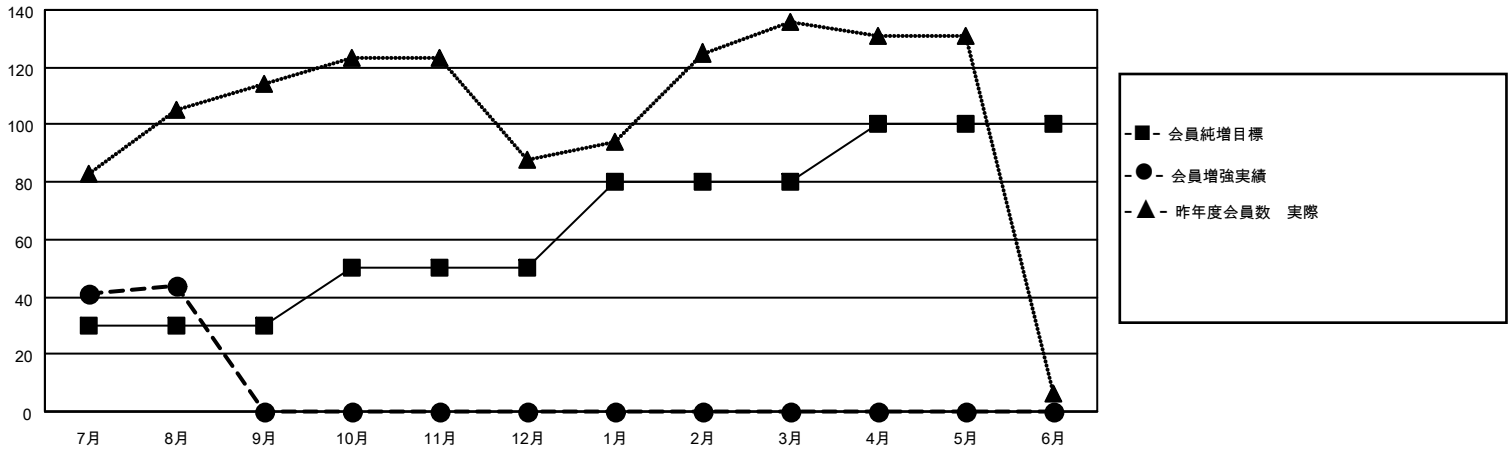

MONTHLY MEMBERSHIP PROGRESS REPORT

地域 JAPAN

District 337 A

Results as of: 8/31/2023

クラブ			
結果：2023-2024			
四半期	新クラブ目標	新クラブ	解散クラブ
7月/8月/9月	0	0	0
10月/11月/12月	1	0	0
1月/2月/3月	0	0	0
4月/5月/6月	1	0	0

名			
結果：2023-2024			
四半期	会員純増目標	会員増強実績	退会者(転籍を含む)実際
7月/8月/9月	30	91	43
10月/11月/12月	20	0	0
1月/2月/3月	30	0	0
4月/5月/6月	20	0	0

新クラブ目標及び実績累計

会員目標及び実績累計

解散クラブ: 0	52 CLUBS OF 113 一名以上の新会 員を登録	男女別	
退会者		男性	3,320 (72.89%)
物故会員 4	会員累計データを見るには、ここをクリック	女性	1,232 (27.05%)
クラブ解散 0		NON BINARY	0 (0.00%)
その他 39		PREFER NOT TO ANSWER	3 (0.07%)
合計 43		世帯主/家族会員合計	1,487
		国際会費半額の家族会員	821