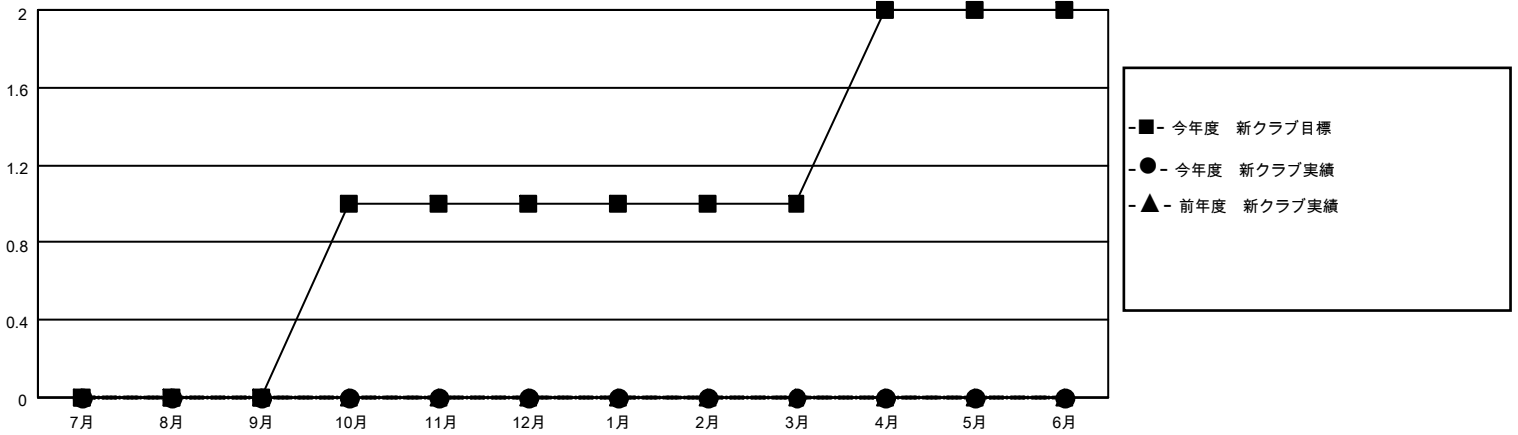

MONTHLY MEMBERSHIP PROGRESS REPORT

地域 JAPAN

District 337 A

Results as of: 8/31/2023

クラブ			
結果：2023-2024			
四半期	新クラブ目標	新クラブ	解散クラブ
7月/8月/9月	0	0	0
10月/11月/12月	1	0	0
1月/2月/3月	0	0	0
4月/5月/6月	1	0	0

名			
結果：2023-2024			
四半期	会員純増目標	会員増強実績	退会者(転籍を含む)実際
7月/8月/9月	30	91	43
10月/11月/12月	20	0	0
1月/2月/3月	30	0	0
4月/5月/6月	20	0	0

新クラブ目標及び実績累計

会員目標及び実績累計

解散クラブ: 0	52 CLUBS OF 113 一名以上の新会 員を登録	男女別	
退会者		男性	3,320 (72.89%)
物故会員 4	会員累計データを見るには、ここをクリック	女性	1,232 (27.05%)
クラブ解散 0		NON BINARY	0 (0.00%)
その他 39		PREFER NOT TO ANSWER	3 (0.07%)
合計 43		世帯主/家族会員合計	1,487
		国際会費半額の家族会員	821